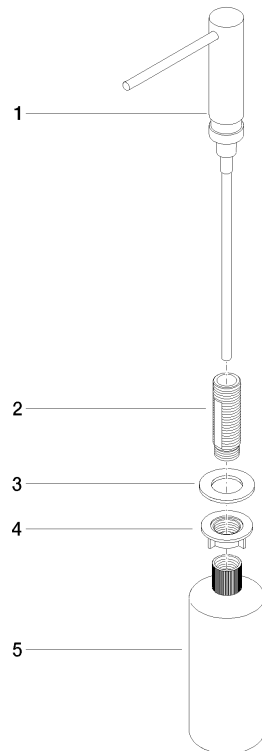

82 424 970

- Ausladung 124 mm
- 500 ml Flaschenvolumen
- von oben befüllbar
- schwenkbarer Pumpenkopf
- Höhe 125 mm
- Breite 30 mm
- Bohrungsdurchmesser 25 mm

Passt zu ELIO, ENO, MEM, META SQUARE, SYNC und TARA ULTRA

Passt zu: ELIO, MEM, ENO, SYNC, TARA ULTRA, META SQUARE

	Chrom	82 424 970-00
	Platin gebürstet	82 424 970-06
	Platin	82 424 970-08
	Messing (23kt Gold)	82 424 970-09
	Dark Chrome	82 424 970-19
	Messing gebürstet (23kt Gold)	82 424 970-28
	Schwarz matt	82 424 970-33
	Champagne gebürstet (22kt Gold)	82 424 970-46
	Champagne (22kt Gold)	82 424 970-47
	Chrom gebürstet (Edelstahl-Look)	82 424 970-93
	Dark Platin gebürstet	82 424 970-99

82 424 970

mm [inches]

82 424 970

Ersatzteile für die  
anderen  
Oberflächenvarianten  
finden Sie hier: Platin  
gebürstet

### Ersatzteilstückliste

Nr.	Artikelnummer	Benennung	Verbaumenge	Lieferzeit
1	90 10 10 539 00-00	Spender	1	10
2	08 10 10 527 90	Halter	1	2
3	09 14 05 014 90	Dichtung	1	2
4	08 10 10 517 90	Mutter	1	2
5	90 10 10 603 00 90	Behaelter	1	2